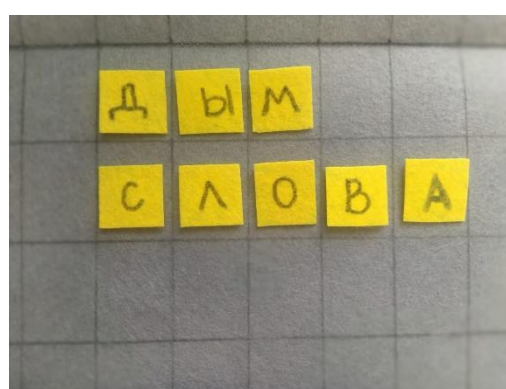

2. Игры в буквы и слова: найди букву, сложи слово, измени слово и т.д.