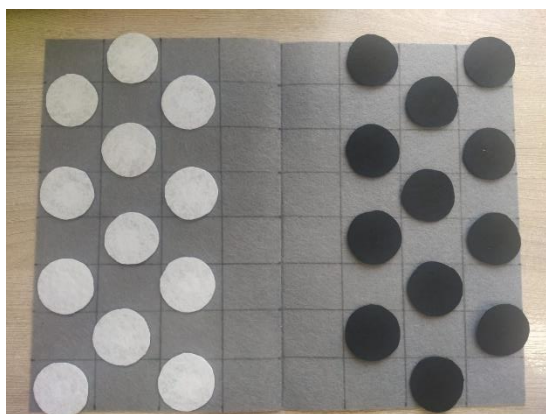

Еще поле вмещает в себя множество хорошо известных и любимых игр:

1. Шашки