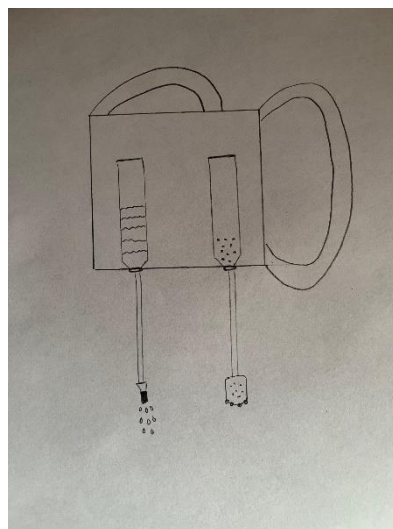

«Рюкзак-Сеятель»
Я, ребята, очень-очень,
люблю зернышки сажать,
Люблю сеять их на грядки,
И водицей поливать.
Но порою мама с папой
Запрещают мне сажать,
Потому что равномерно
Зерна нужно рассыпать,
А иначе в одном месте
будет овощ прорасти.
А еще необходимо
Сразу землю поливать,
Чтобы зернышки сумели
Из земли прорасти.
Но и это мне порою
Запрещают выполнять,
Потому что слишком много,
Начинаю наливаться.

Это сеятель-рюкзак,
С ним работаю вот так.
Я посею огород,

Будет счастлив весь народ.
Зерна я не растеряю,
Аккуратно поливаю.
Маме вырастет моркошка,
Мне достанется горох,
Папу радует картошка,
И укроп тоже неплох.

Суть изобретения:

В 2023 году Герман Поздняков получил патент № 130 на изобретение «Рюкзак-сеятель модель «Герман». В этом году мы усовершенствовали его.

Теперь дети смогут помогать родителям не просто сеять газонную траву, а принимать активное и безопасное участие в посеве семян на грядках.

В рюкзаке размещается емкость для воды и семян. Вода выведена трубкой с регулятором напора, от тонкой струи до капельной подачи. Емкость с семенами содержит три отверстия, ребенок трясет ею, но много семян не выпадает, лишь дозированное количество.

Вес рюкзака с емкостями позволяет укреплять мышцы спины, выведенные трубки и емкость для семян удерживаются разными руками, обеспечивая переменную и одновременную работу разных полушарий мозга. Полив происходит без прямого контакта с холодной водой, что исключает простывания в посадочный сезон. Также Герман активно использует рюкзак в посадке и уходе за рассадой, пока она находится дома.